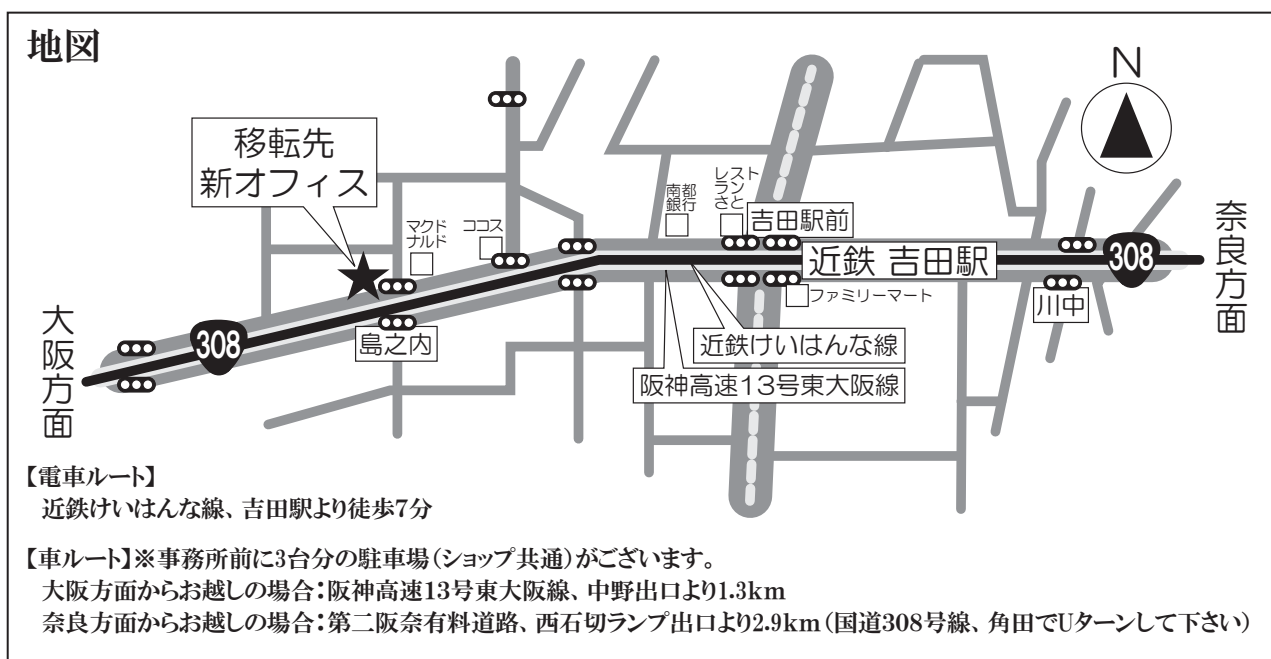

〒578-0911

大阪府東大阪市中新開1-2-19

電話:072-966-9000

FAX:072-966-9005

※12月11日(金)には、パーティーショップ・タキシードベアも併設OPENいたします。

以上